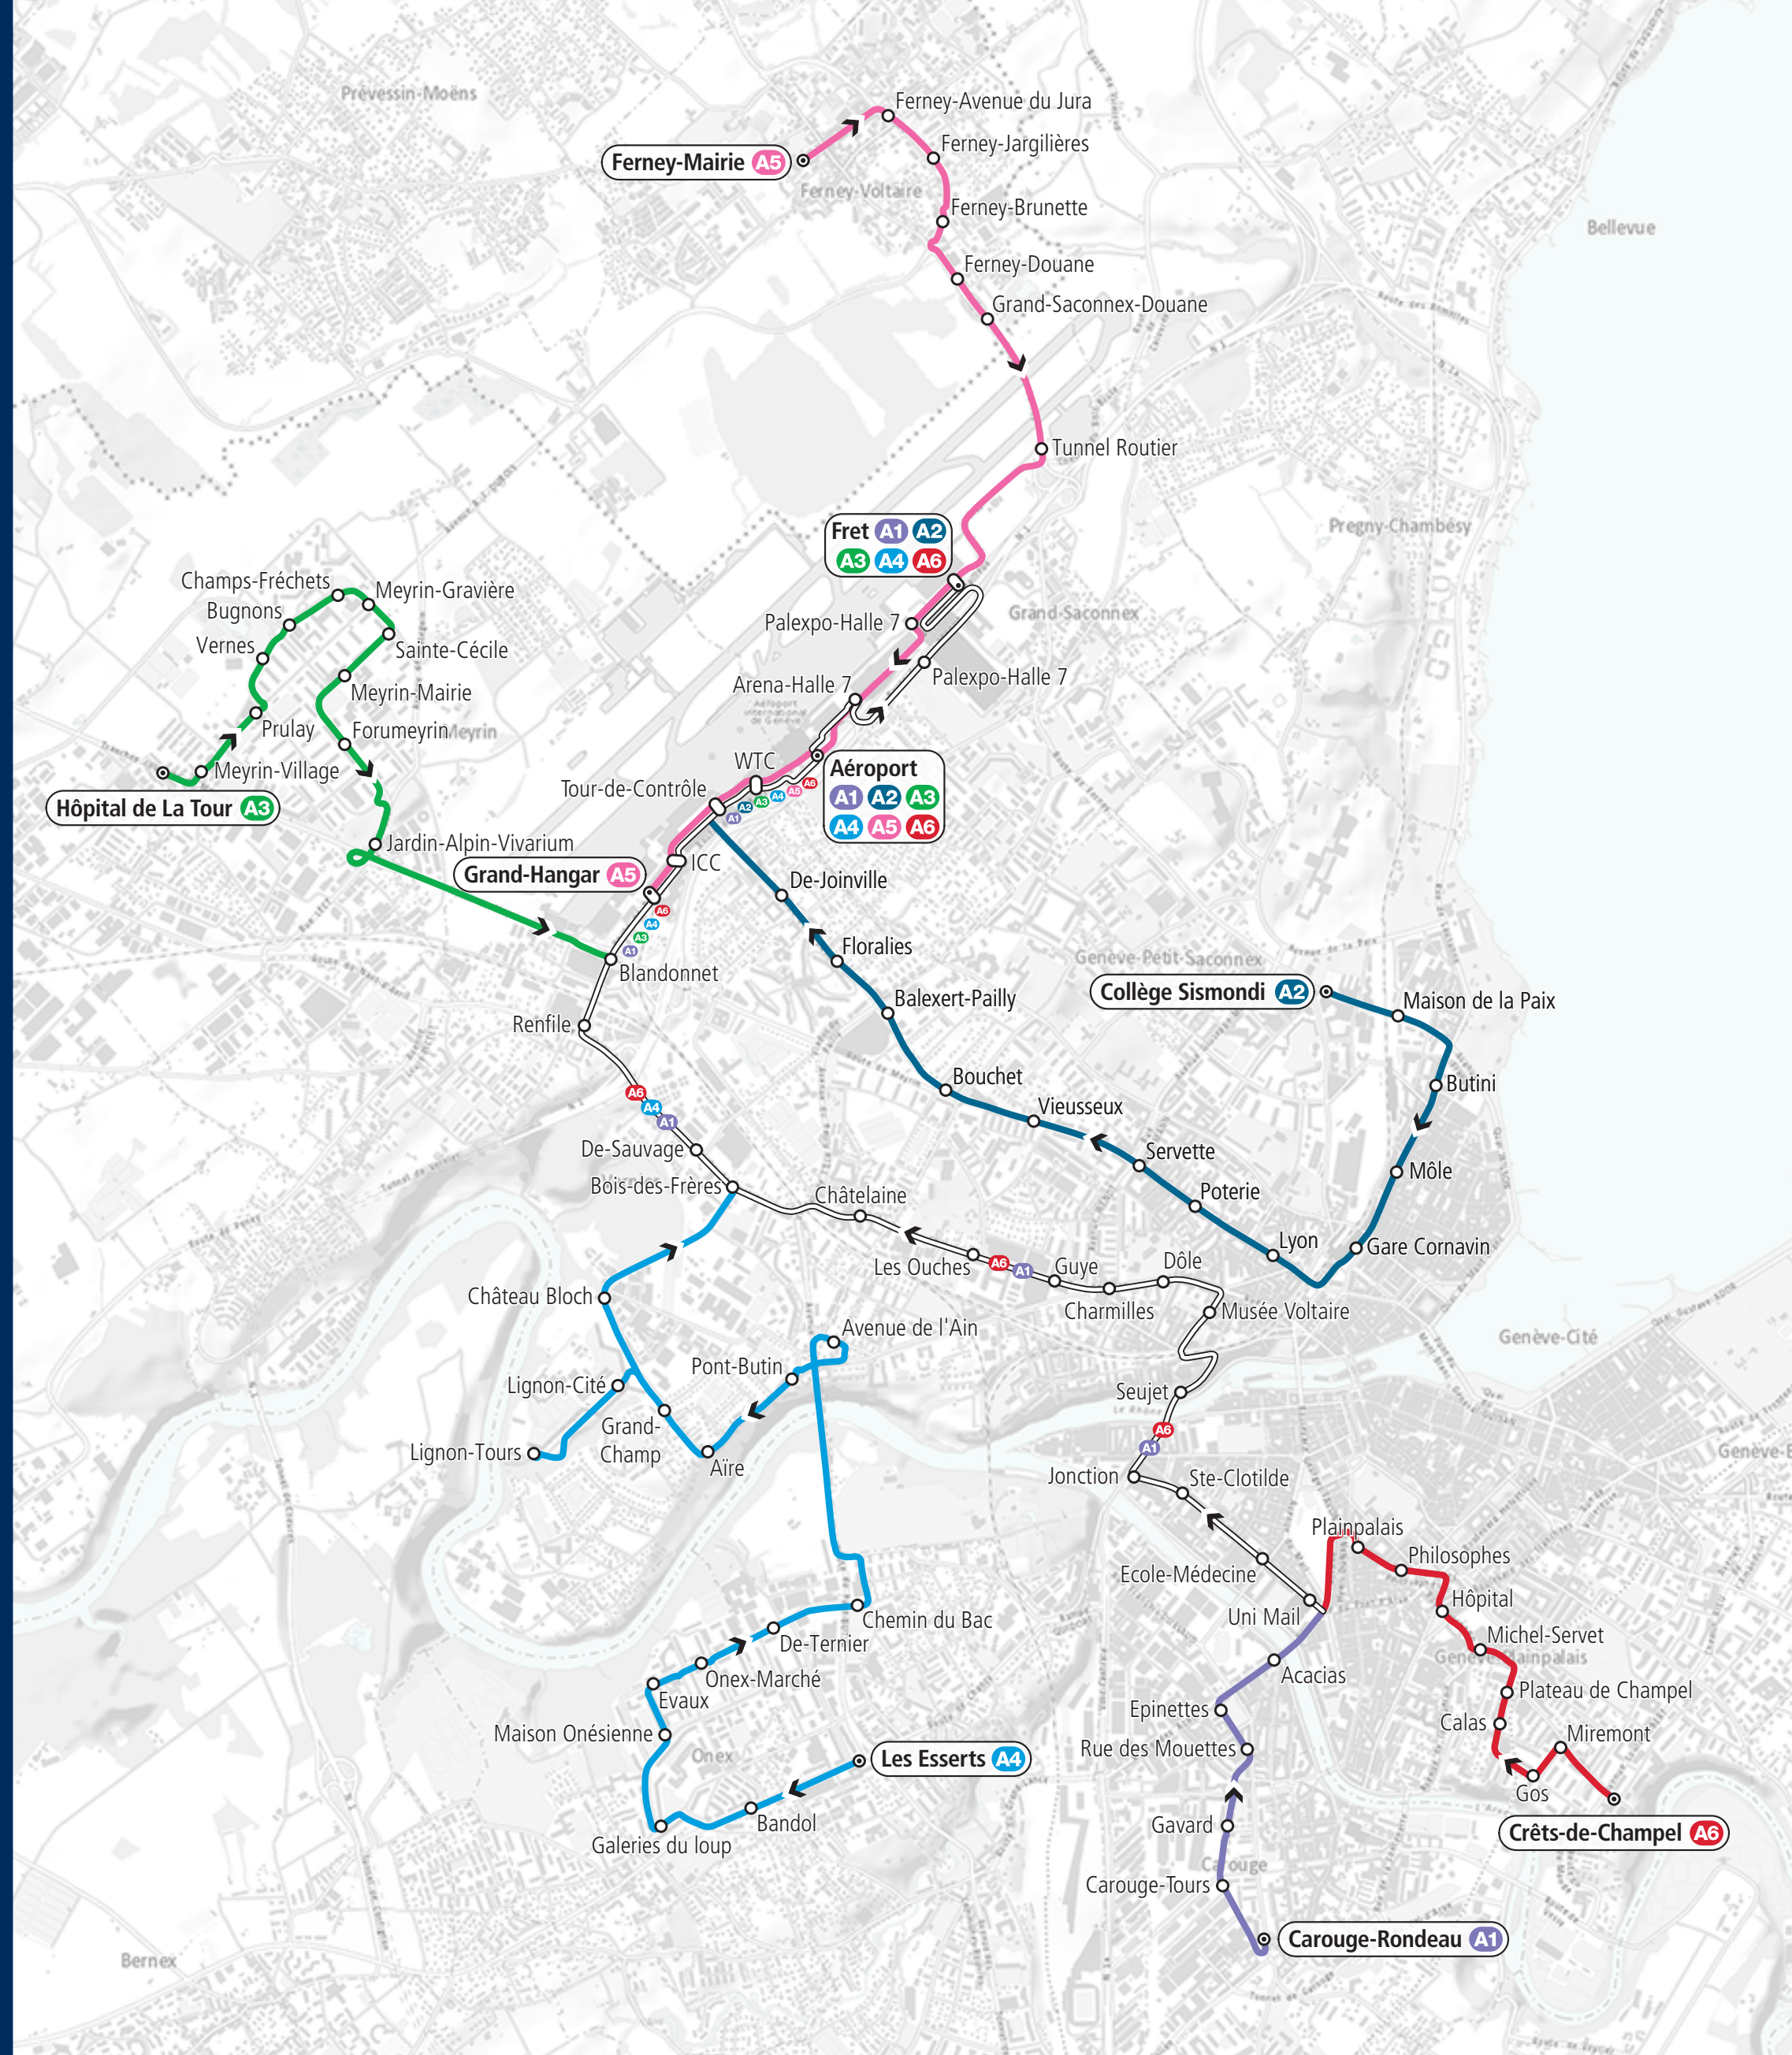

Genève Aéroport is pleased to offer a new early morning service to all passengers: the Aérobus.

Since 9 December 2018, in collaboration with the transports publics genevois (tpg), lines A1 to A6 run through Geneva to allow passengers to promptly access the airport early in the morning.

These lines connect to the airport only before 6am, following the enclosed timetable.

Access is **free of charge** and available to all Genève Aéroport users.

Genève Aéroport is engaged in reducing its environmental impacts and encourages its passengers to use cleaner transport to access the airport.

## Plan et horaires

tpg aérobus

GENÈVE  
AÉROPORT

Service de transport matinal  
à destination de Genève Aéroport

Genève Aéroport a le plaisir d'offrir à ses passagers un nouveau service matinal: les Aérobus.

Depuis le 9 décembre 2018, en collaboration avec les transports publics genevois (tpg), les lignes A1 à A6 circulent à travers Genève pour permettre aux passagers d'accéder rapidement et de bonne heure à l'aéroport.